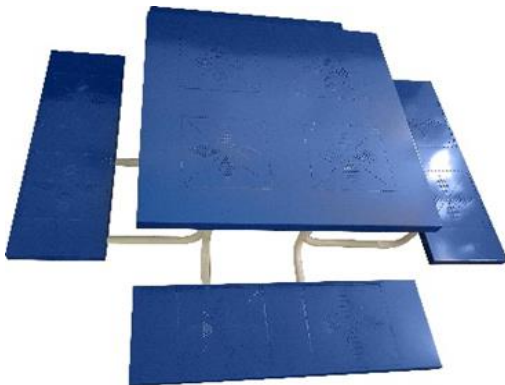

Yo soy porque nosotros somos

BANCO MODELO: MM- PORTO
MEDIDAS: 2.00 m.

Yo soy porque nosotros somos

GRUPO
Ubuntu

MESAS PARA PICNIC

MESA PICNIC MODELO MM-MOSCU
MEDIDAS: 1.20 * 1.20 m.

MESA PICNIC
MODELO MM-SAMARA/ROMBOS