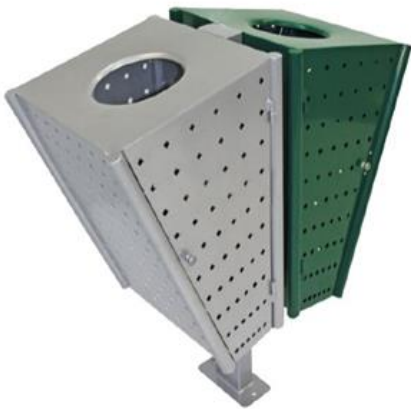

BOTE DOBLE MODELO MM- HOUSTON