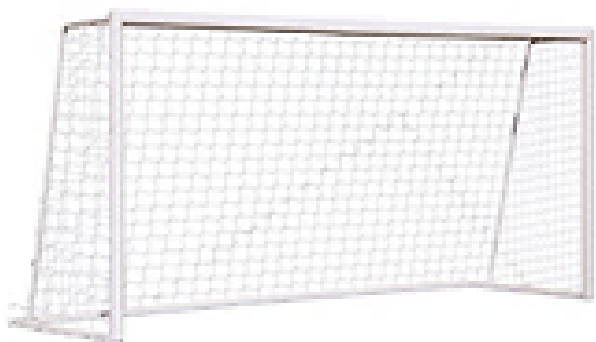

PORTERIA

Medidas: de 5m de largo x 2.20m de altura.

(No Incluye red).

Yo soy porque nosotros somos

GRUPO
Ubuntu