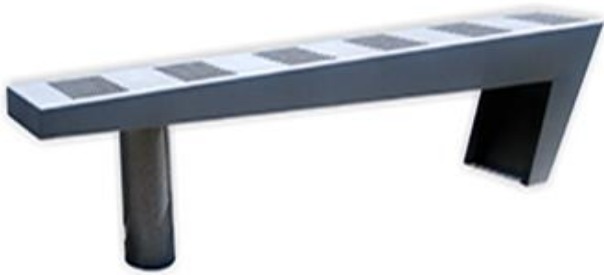

BANCA MODELO: MM- PHOENIX
MEDIDAS: 2.00 m